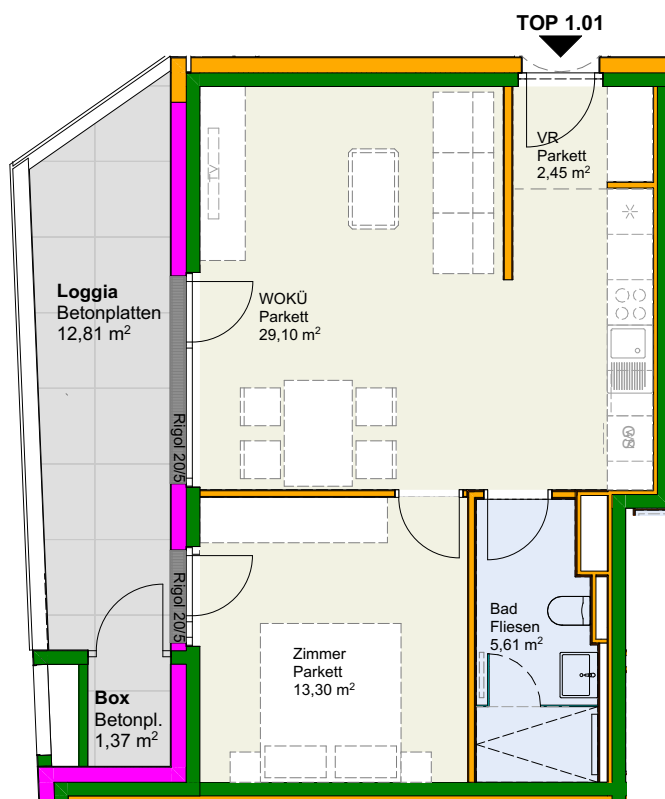

PANNONIA SEEBLICK

BAUTEIL 1 / TOP 1.01
ERDGESCHOSS, LAGEPLAN EG

WNFL 50,46m²
Loggia 12,81m²
Box 1,37m²

Änderungen vorbehalten!

PROJEKT	ÜBERSICHT	TYP	WOHNFLÄCHE:	MASSSTAB	DATUM
Pannonia Seeblick	BT1 / TOP 1.01	B	50,46m ²	1:100	11.01.24